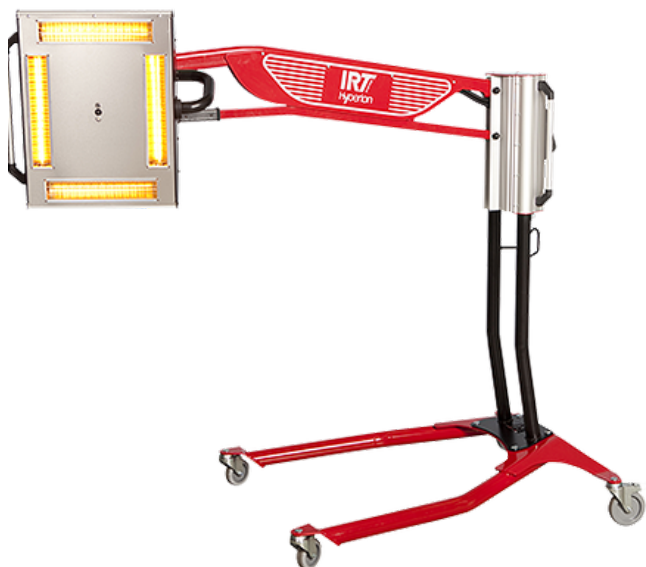

Коммерческое предложение от 14.06.2026

IRT 4-1 PcAuto инфракрасная сушка

Цена 1 шт.
С НДС (20%) Р. 789 230 руб.

Характеристики

Артикул	800423
Модель	800423